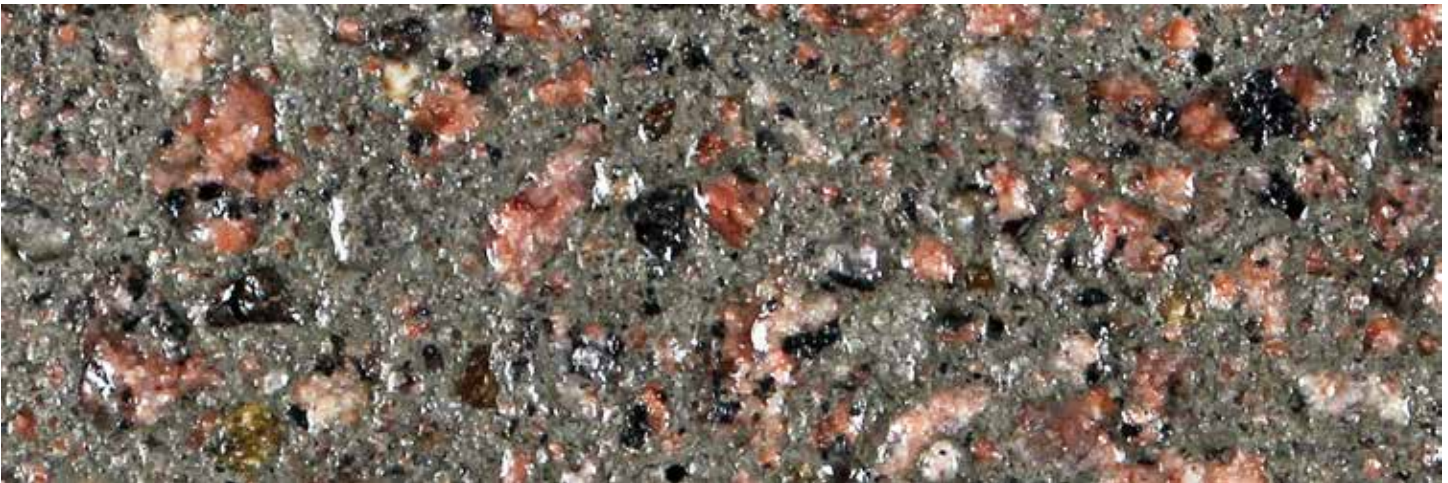

# DESERT ROSE

Code **DR**

**POLISHED**

Select codes: **2** - **DR**

**ETCHED**

Select codes: **3** - **DR**

**EXPOSED**

Select codes: **4** - **DR**

Actual product may vary from colours shown in photos.

[www.utilitystructures.com](http://www.utilitystructures.com)