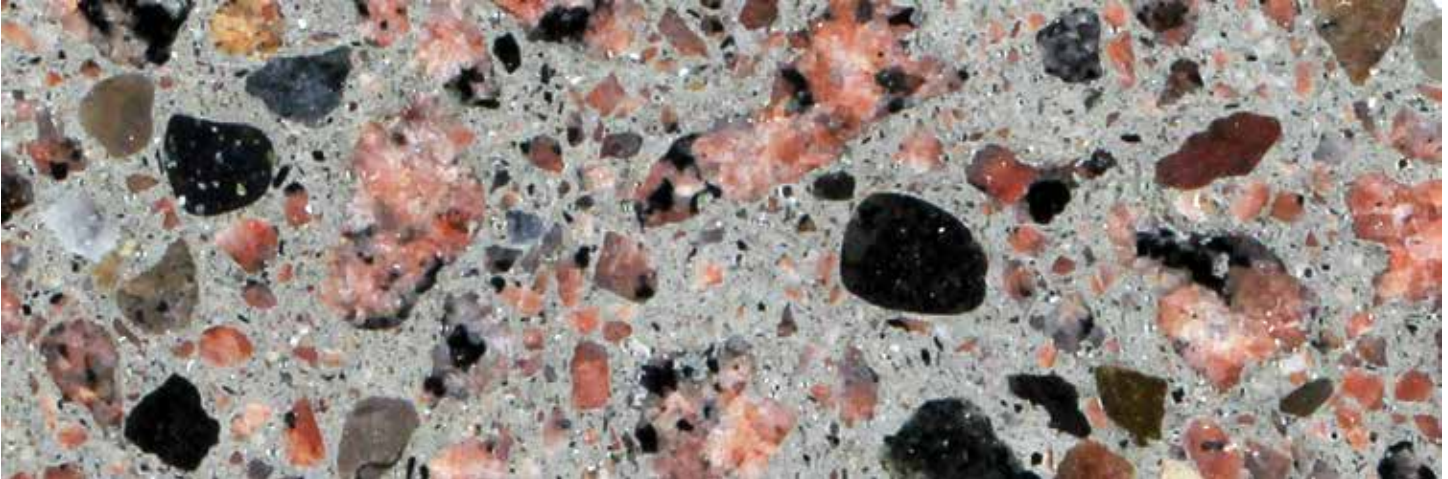

# DESERT ROSE

Code **DR**

**POLISHED**

Select codes: **2** - **DR**

**ETCHED**

Select codes: **3** - **DR**

**EXPOSED**

Select codes: **4** - **DR**

Actual product may vary from colours shown in photos.

[www.utilitystructures.com](http://www.utilitystructures.com)